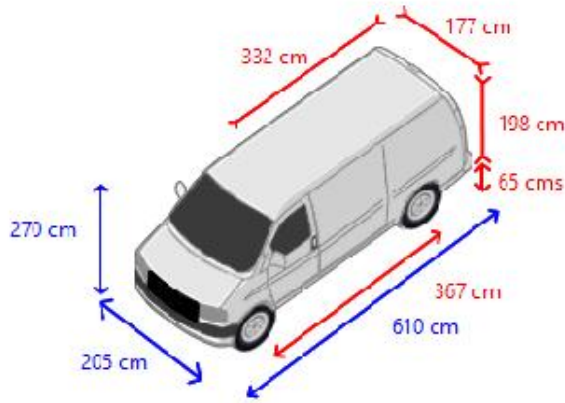

Dimensiones

KLEYN VANS

KLEYN GROUP KLEYN TRUCKS KLEYN TRAILERS KLEYN SERVICES

Kleyn Vans B.V.®
P.O. Box 3
4214 ZJ Vuren
Zeiving 12
4214 KT Vuren
The Netherlands

IBAN: NL32RABO0317847430
SWIFT/BIC: RABONL2U

KvK 11044363
BTW/VAT NL807901337B01

Informe de inspección

Chasis

Códigos del visualizador ☐ ☐ ☐ ☐ ☐ ☐ ☐ ☐

Eléctrico ☐ ☐ ☐ ☐ ☐ ☐ ☐ ☐

Cabina

Interior ☐ ☐ ☐ ☐ ☐ ☐ ☐ ☐

Externos ☐ ☐ ☐ ☐ ☐ ☐ ☐ ☐

Dirección de mandos ☐ ☐ ☐ ☐ ☐ ☐ ☐ ☐

Suspensión ☐ ☐ ☐ ☐ ☐ ☐ ☐ ☐

Chasis ☐ ☐ ☐ ☐ ☐ ☐ ☐ ☐

Frenos ☐ ☐ ☐ ☐ ☐ ☐ ☐ ☐

Línea de conducción

Motor en general ☐ ☐ ☐ ☐ ☐ ☐ ☐ ☐

Sistema de enfriamiento ☐ ☐ ☐ ☐ ☐ ☐ ☐ ☐

Sistema de combustión ☐ ☐ ☐ ☐ ☐ ☐ ☐ ☐

Sistema de escape ☐ ☐ ☐ ☐ ☐ ☐ ☐ ☐

Sistema de lubricación ☐ ☐ ☐ ☐ ☐ ☐ ☐ ☐

Caja de cambios ☐ ☐ ☐ ☐ ☐ ☐ ☐ ☐

Embrague ☐ ☐ ☐ ☐ ☐ ☐ ☐ ☐

Transmisión ☐ ☐ ☐ ☐ ☐ ☐ ☐ ☐

Carrocería

Condición interior ☐ ☐ ☐ ☐ ☐ ☐ ☐ ☐

Condición externos ☐ ☐ ☐ ☐ ☐ ☐ ☐ ☐

Neumáticos, llantas

Neumáticos ☐ ☐ ☐ ☐ ☐ ☐ ☐ ☐

Neumáticos / ejes

Dimensión de la llanta:
235/65R16,0
Ballestas
Freno de discos

Dimensión de la llanta:
235/65R16,0
Ballestas
Freno de discos

Información de contacto

info@kleyn.com
Tel: +31 183 668 444

Explicación para el informe de inspección

☐ ☐ ☐ ☐ ☐ Muy buen estado
☐ ☐ ☐ ☐ ☐ Buen estado
☐ ☐ ☐ ☐ ☐ Estado razonable
☐ ☐ ☐ ☐ ☐ Estado moderado
☐ ☐ ☐ ☐ ☐ No cumple con los requisitos