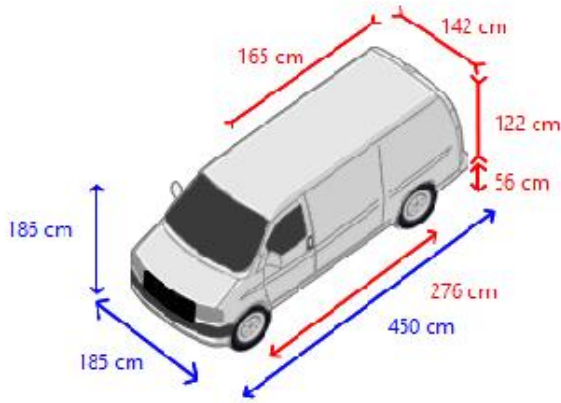

### Superstructure

Inner box length 165 cm  
 Inner box width 142 cm  
 Inner box height 122 cm  
 Load bed height 56 cm  
 Netto height 110 cm  
 Roof-rack None  
 Sidedoors 1  
 Back doors Double door

## Dimensions