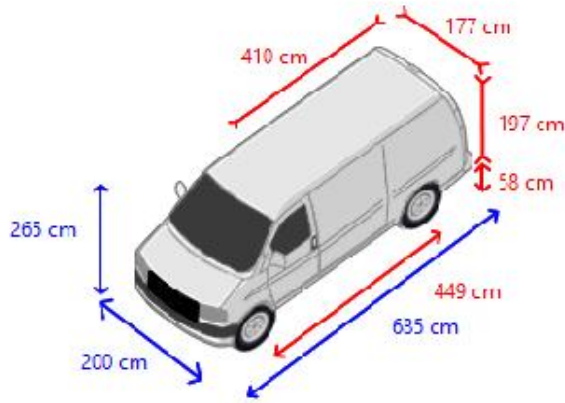

### Superstructure

Inner box length 410 cm  
 Inner box width 177 cm  
 Inner box height 197 cm  
 Load bed height 58 cm  
 Netto height 183 cm  
 Rear step  
 Roof-rack None  
 Sidedoors 1  
 Back doors Double door

## Dimensions