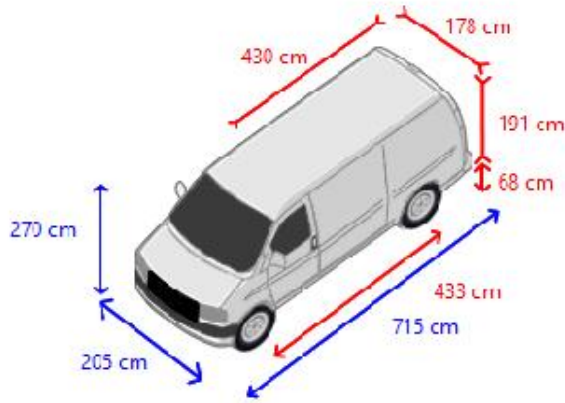

### Superstructure

Inner box length 430 cm  
 Inner box width 178 cm  
 Inner box height 191 cm  
 Load bed height 68 cm  
 Netto height 181 cm  
 Rear step  
 Roof-rack None  
 Sidedoors 1  
 Back doors Double door

## Dimensions