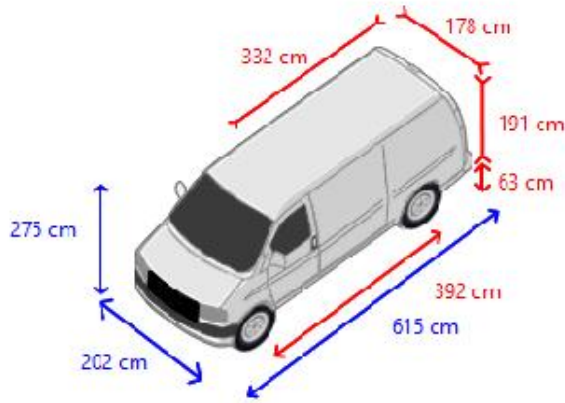

Größe

KLEYN VANS

KLEYN GROUP   KLEYN TRUCKS   KLEYN TRAILERS   KLEYN SERVICES

Kleyn Vans B.V.®
P.O. Box 3
4214 ZJ Vuren
Zeiving 12
4214 KT Vuren
The Netherlands

IBAN: NL32RABO0317847430
SWIFT/BIC: RABONL2U

KvK 11044363
BTW/VAT NL807901337B01

Inspektionsbericht

Fahrgestell

Anzeigecodes

Elektrisch

Kabine

Interne

Externe

Lenkung

Federung

Fahrgestell

Bremsen

Antriebsstrang

Motor allgemein

Kühlsystem

Kraftstoffsystem

Auspuffanlage

Schmiersystem

Getriebe

Kupplung

Antrieb

Aufbau

Interne Zustand

Externe Zustand

Reifen/Räder

Reifen

Reifen und Achsen

Reifengröße: 225/65R16,0
schraubenfeder
Scheibenbremsen

Reifengröße: 225/65R16,0
Blattfederung
Scheibenbremsen

Kontaktinformationen

info@kleyn.com
Tel: +31 183 668 444

Legenda für Inspektionsbericht

- Sehr guter Zustand
- Guter Zustand
- Angemessene Staat
- Moderate Zustand
- Entspricht nicht den Anforderungen