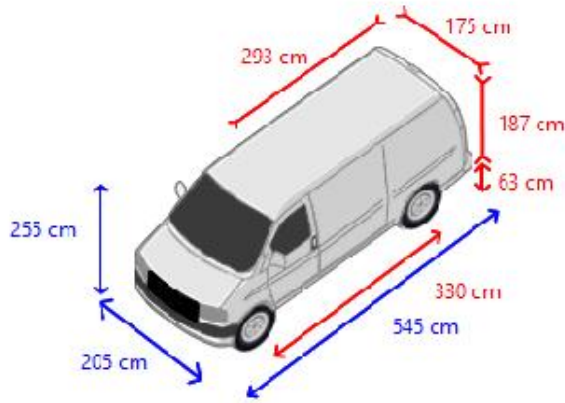

Größe

KLEYN VANS

KLEYN GROUP   KLEYN TRUCKS   KLEYN TRAILERS   KLEYN SERVICES

Kleyn Vans B.V.®
P.O. Box 3
4214 ZJ Vuren
Zeiving 12
4214 KT Vuren
The Netherlands

IBAN: NL32RABO0317847430
SWIFT/BIC: RABONL2U

KvK 11044363
BTW/VAT NL807901337B01

Inspektionsbericht

Fahrgestell

Anzeigecodes

Elektrisch

Kabine

Interne

Externe

Lenkung

Federung

Fahrgestell

Bremsen

Antriebsstrang

Motor allgemein

Kühlsystem

Kraftstoffsystem

Auspuffanlage

Schmiersystem

Getriebe

Kupplung

Antrieb

Aufbau

Interne Zustand

Externe Zustand

Reifen/Räder

Reifen

Reifen und Achsen

Reifengröße: 235/65R65,0
schraubenfeder
Scheibenbremsen

Reifengröße: 235/65R16,0
Blattfederung
Scheibenbremsen

Kontaktinformationen

info@kleyn.com
Tel: +31 183 668 444

Legenda für Inspektionsbericht

- Sehr guter Zustand
- Guter Zustand
- Angemessene Staat
- Moderate Zustand
- Entspricht nicht den Anforderungen