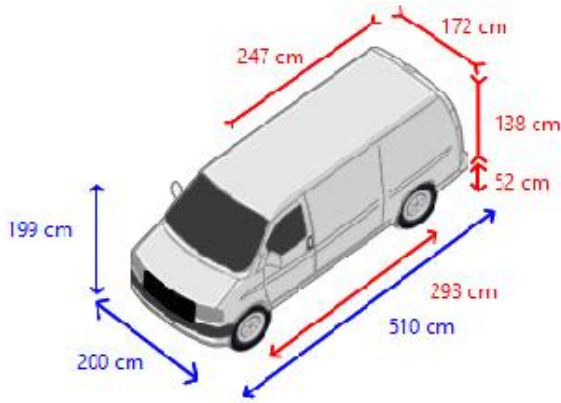

Größe

KLEYN VANS

KLEYN GROUP **KLEYN TRUCKS** **KLEYN TRAILERS** **KLEYN SERVICES**

Kleyn Vans B.V.®
P.O. Box 3
4214 ZJ Vuren
Zeiving 12
4214 KT Vuren
The Netherlands

IBAN: NL32RABO0317847430
SWIFT/BIC: RABONL2U

KvK 11044363
BTW/VAT NL807901337B01

Inspektionsbericht

Fahrgestell

Anzeigecodes

Elektrisch

Kabine

Interne

Externe

Lenkung

Federung

Fahrgestell

Bremsen

Antriebsstrang

Motor allgemein

Kühlsystem

Kraftstoffsystem

Auspuffanlage

Schmiersystem

Getriebe

Kupplung

Antrieb

Aufbau

Interne Zustand

Externe Zustand

Reifen/Räder

Reifen

Reifen und Achsen

Reifengröße: 215/65R16,0
schraubenfeder
Scheibenbremsen

Reifengröße: 215/65R16,0
Blattfederung
Scheibenbremsen

Kontaktinformationen

info@kleyn.com
Tel: +31 183 668 444

Legenda für Inspektionsbericht

- Sehr guter Zustand
- Guter Zustand
- Angemessene Staat
- Moderate Zustand
- Entspricht nicht den Anforderungen