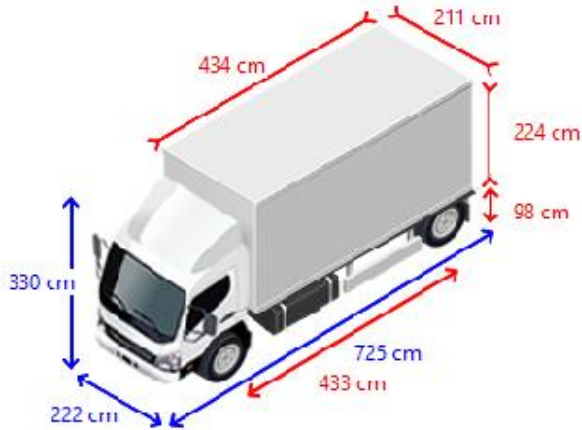

Größe

KLEYN VANS

KLEYN GROUP KLEYN TRUCKS KLEYN TRAILERS KLEYN SERVICES

Kleyn Vans B.V.®
P.O. Box 3
4214 ZJ Vuren
Zeiving 12
4214 KT Vuren
The Netherlands

IBAN: NL32RABO0317847430
SWIFT/BIC: RABONL2U

KvK 11044363
BTW/VAT NL807901337B01

Inspektionsbericht

Fahrgestell

Anzeigecodes

Elektrisch

Kabine

Interne

Externe

Lenkung

Federung

Fahrgestell

Bremsen

Antriebsstrang

Motor allgemein

Kühlsystem

Kraftstoffsystem

Auspuffanlage

Schmiersystem

Getriebe

Kupplung

Antrieb

Aufbau

Aufbau

Interne Zustand

Externe Zustand

Reifen/Räder

Reifen

Reifen und Achsen

Reifengröße: 195/75R16,0
Blattfederung
Scheibenbremsen

Reifengröße: 195/75R16,0
Blattfederung
Scheibenbremsen

Kontaktinformationen

info@kleyn.com
Tel: +31 183 668 444

Legenda für Inspektionsbericht

- Sehr guter Zustand
- Guter Zustand
- Angemessene Staat
- Moderate Zustand
- Entspricht nicht den Anforderungen