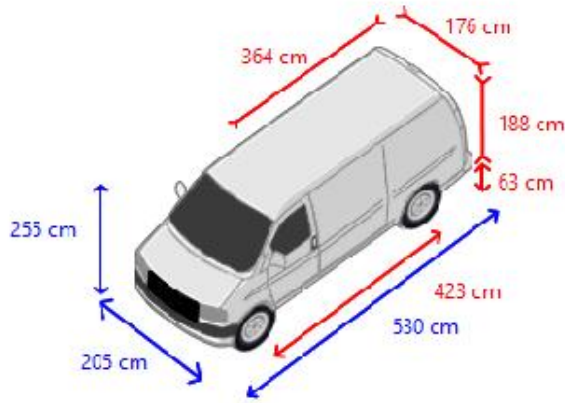

Größe

KLEYN VANS

KLEYN GROUP   KLEYN TRUCKS   KLEYN TRAILERS   KLEYN SERVICES

Kleyn Vans B.V.®
P.O. Box 3
4214 ZJ Vuren
Zeiving 12
4214 KT Vuren
The Netherlands

IBAN: NL32RABO0317847430
SWIFT/BIC: RABONL2U

KvK 11044363
BTW/VAT NL807901337B01

Inspektionsbericht

Fahrgestell

Anzeigecodes ☐ ☐ ☐ ☐ ☐ ☐ ☐ ☐ ☐ ☐

Elektrisch ☐ ☐ ☐ ☐ ☐ ☐ ☐ ☐ ☐ ☐

Kabine

Interne ☐ ☐ ☐ ☐ ☐ ☐ ☐ ☐ ☐ ☐

Externe ☐ ☐ ☐ ☐ ☐ ☐ ☐ ☐ ☐ ☐

Lenkung ☐ ☐ ☐ ☐ ☐ ☐ ☐ ☐ ☐ ☐

Federung ☐ ☐ ☐ ☐ ☐ ☐ ☐ ☐ ☐ ☐

Fahrgestell ☐ ☐ ☐ ☐ ☐ ☐ ☐ ☐ ☐ ☐

Bremsen ☐ ☐ ☐ ☐ ☐ ☐ ☐ ☐ ☐ ☐

Antriebsstrang

Motor allgemein ☐ ☐ ☐ ☐ ☐ ☐ ☐ ☐ ☐ ☐

Kühlsystem ☐ ☐ ☐ ☐ ☐ ☐ ☐ ☐ ☐ ☐

Kraftstoffsystem ☐ ☐ ☐ ☐ ☐ ☐ ☐ ☐ ☐ ☐

Auspuffanlage ☐ ☐ ☐ ☐ ☐ ☐ ☐ ☐ ☐ ☐

Schmiersystem ☐ ☐ ☐ ☐ ☐ ☐ ☐ ☐ ☐ ☐

Getriebe ☐ ☐ ☐ ☐ ☐ ☐ ☐ ☐ ☐ ☐

Kupplung ☐ ☐ ☐ ☐ ☐ ☐ ☐ ☐ ☐ ☐

Antrieb ☐ ☐ ☐ ☐ ☐ ☐ ☐ ☐ ☐ ☐

Aufbau

Interne Zustand ☐ ☐ ☐ ☐ ☐ ☐ ☐ ☐ ☐ ☐

Externe Zustand ☐ ☐ ☐ ☐ ☐ ☐ ☐ ☐ ☐ ☐

Reifen/Räder

Reifen ☐ ☐ ☐ ☐ ☐ ☐ ☐ ☐ ☐ ☐

Reifen und Achsen

Reifengröße: 215/75R16,0
schraubenfeder
Scheibenbremsen

Reifengröße: 215/75R16,0
Blattfederung
Scheibenbremsen

Kontaktinformationen

info@kleyn.com
Tel: +31 183 668 444

Legenda für Inspektionsbericht

- ☐ ☐ ☐ ☐ ☐ ☐ ☐ ☐ ☐ ☐ Sehr guter Zustand
- ☐ ☐ ☐ ☐ ☐ ☐ ☐ ☐ ☐ ☐ Guter Zustand
- ☐ ☐ ☐ ☐ ☐ ☐ ☐ ☐ ☐ ☐ Angemessene Staat
- ☐ ☐ ☐ ☐ ☐ ☐ ☐ ☐ ☐ ☐ Moderate Zustand
- ☐ ☐ ☐ ☐ ☐ ☐ ☐ ☐ ☐ ☐ Entspricht nicht den Anforderungen