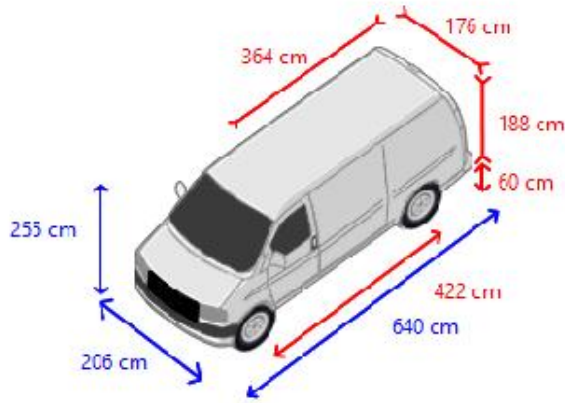

Größe

KLEYN VANS

KLEYN GROUP   KLEYN TRUCKS   KLEYN TRAILERS   KLEYN SERVICES

Kleyn Vans B.V.®
P.O. Box 3
4214 ZJ Vuren
Zeiving 12
4214 KT Vuren
The Netherlands

IBAN: NL32RABO0317847430
SWIFT/BIC: RABONL2U

KvK 11044363
BTW/VAT NL807901337B01

Inspektionsbericht

Fahrgestell

Anzeigecodes ☐ ☐ ☐ ☐ ☐ ☐ ☐ ☐

Elektrisch ☐ ☐ ☐ ☐ ☐ ☐ ☐ ☐

Kabine

Interne ☐ ☐ ☐ ☐ ☐ ☐ ☐ ☐

Externe ☐ ☐ ☐ ☐ ☐ ☐ ☐ ☐

Lenkung ☐ ☐ ☐ ☐ ☐ ☐ ☐ ☐

Federung ☐ ☐ ☐ ☐ ☐ ☐ ☐ ☐

Fahrgestell ☐ ☐ ☐ ☐ ☐ ☐ ☐ ☐

Radaufhängung ☐ ☐ ☐ ☐ ☐ ☐ ☐ ☐

Bremsen ☐ ☐ ☐ ☐ ☐ ☐ ☐ ☐

Antriebsstrang

Motor allgemein ☐ ☐ ☐ ☐ ☐ ☐ ☐ ☐

Kühlsystem ☐ ☐ ☐ ☐ ☐ ☐ ☐ ☐

Kraftstoffsystem ☐ ☐ ☐ ☐ ☐ ☐ ☐ ☐

Auspuffanlage ☐ ☐ ☐ ☐ ☐ ☐ ☐ ☐

Schmiersystem ☐ ☐ ☐ ☐ ☐ ☐ ☐ ☐

Getriebe ☐ ☐ ☐ ☐ ☐ ☐ ☐ ☐

Kupplung ☐ ☐ ☐ ☐ ☐ ☐ ☐ ☐

Antrieb ☐ ☐ ☐ ☐ ☐ ☐ ☐ ☐

Aufbau

Interne Zustand ☐ ☐ ☐ ☐ ☐ ☐ ☐ ☐

Externe Zustand ☐ ☐ ☐ ☐ ☐ ☐ ☐ ☐

Reifen/Räder

Reifen ☐ ☐ ☐ ☐ ☐ ☐ ☐ ☐

Reifen und Achsen

Reifengröße: 215/75R16,0
schraubenfeder
Scheibenbremsen

Reifengröße: 215/75R16,0
Blattfederung
Scheibenbremsen

Kontaktinformationen

info@kleyn.com
Tel: +31 183 668 444

Legenda für Inspektionsbericht

- ☐ ☐ ☐ ☐ ☐ ☐ ☐ ☐ Sehr guter Zustand
- ☐ ☐ ☐ ☐ ☐ ☐ ☐ ☐ Guter Zustand
- ☐ ☐ ☐ ☐ ☐ ☐ ☐ ☐ Angemessene Staat
- ☐ ☐ ☐ ☐ ☐ ☐ ☐ ☐ Moderate Zustand
- ☐ ☐ ☐ ☐ ☐ ☐ ☐ ☐ Entspricht nicht den Anforderungen