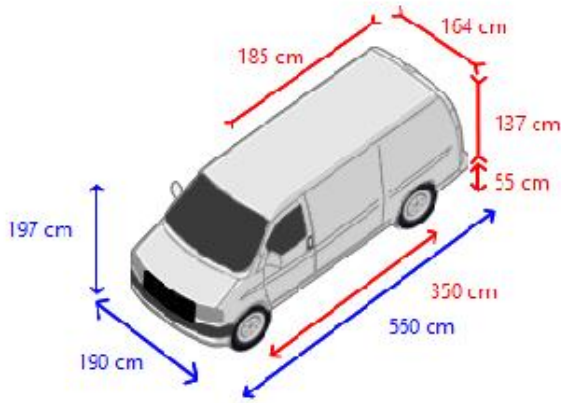

### Aufbau

Aufbautyp verlängert  
Laderaumlänge 185 cm  
Laderaumbreite 164 cm  
Laderaumhöhe 137 cm  
Ladeflächenhöhe 55 cm  
Durchfahrthöhe 130 cm  
Dachgepäckträger Keiner  
Seitentüren 1  
Seitenfenster 2  
Verschluss hinten Doppeltür

## Größe