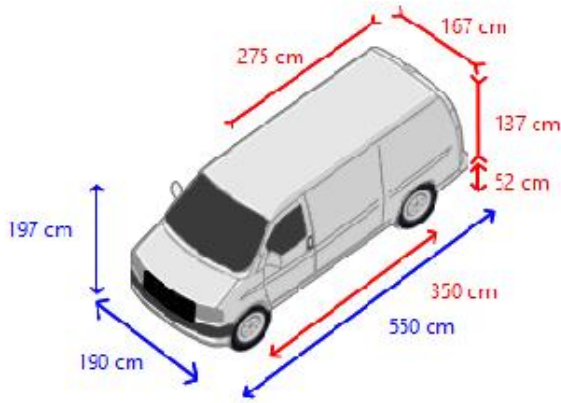

Größe

KLEYN VANS

KLEYN GROUP   KLEYN TRUCKS   KLEYN TRAILERS   KLEYN SERVICES

Kleyn Vans B.V.®
P.O. Box 3
4214 ZJ Vuren
Zeiving 12
4214 KT Vuren
The Netherlands

IBAN: NL32RABO0317847430
SWIFT/BIC: RABONL2U

KvK 11044363
BTW/VAT NL807901337B01

Inspektionsbericht

Fahrgestell

Anzeigecodes

Elektrisch

Kabine

Interne

Externe

Lenkung

Federung

Fahrgestell

Bremsen

Antriebsstrang

Motor allgemein

Kühlsystem

Kraftstoffsystem

Auspuffanlage

Schmiersystem

Getriebe

Kupplung

Antrieb

Aufbau

Interne Zustand

Externe Zustand

Reifen/Räder

Reifen

Reifen und Achsen

Reifengröße: 215/65R16,0
schraubenfeder
Scheibenbremsen

Reifengröße: 215/65R16,0
schraubenfeder
Scheibenbremsen

Kontaktinformationen

info@kleyn.com
Tel: +31 183 668 444

Legenda für Inspektionsbericht

- Sehr guter Zustand
- Guter Zustand
- Angemessene Staat
- Moderate Zustand
- Entspricht nicht den Anforderungen