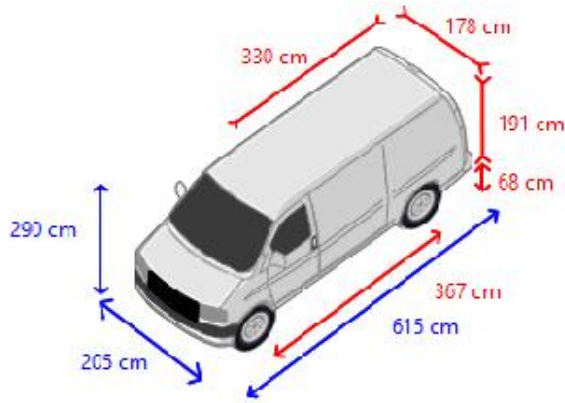

Größe

KLEYN VANS

KLEYN GROUP   KLEYN TRUCKS   KLEYN TRAILERS   KLEYN SERVICES

Kleyn Vans B.V.®
P.O. Box 3
4214 ZJ Vuren
Zeiving 12
4214 KT Vuren
The Netherlands

IBAN: NL32RABO0317847430
SWIFT/BIC: RABONL2U

KvK 11044363
BTW/VAT NL807901337B01

Inspektionsbericht

Fahrgestell

Anzeigeodes

Elektrisch

Kabine

Interne

Externe

Lenkung

Federung

Fahrgestell

Bremsen

Antriebsstrang

Motor allgemein

Kühlsystem

Kraftstoffsystem

Auspuffanlage

Schmiersystem

Getriebe

Kupplung

Antrieb

Aufbau

Interne Zustand

Externe Zustand

Reifen/Räder

Reifen

Reifen und Achsen

Reifengröße: 235/65R16,0
Blattfederung
Scheibenbremsen

Reifengröße: 235/65R16,0
Blattfederung
Scheibenbremsen

Kontaktinformationen

info@kleyn.com
Tel: +31 183 668 444

Legenda für Inspektionsbericht

- Sehr guter Zustand
- Guter Zustand
- Angemessene Staat
- Moderate Zustand
- Entspricht nicht den Anforderungen