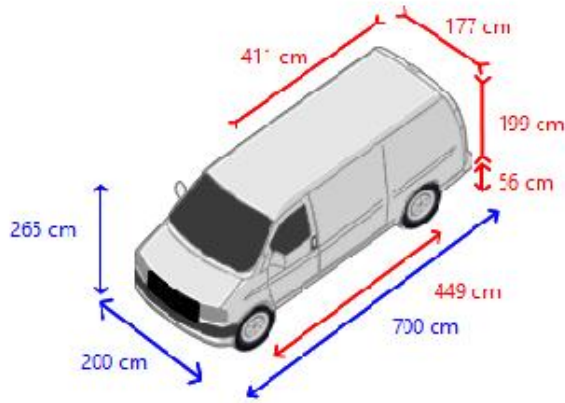

### Aufbau

Laderaumlänge 411 cm  
Laderaumbreite 177 cm  
Laderaumhöhe 199 cm  
Ladeflächenhöhe 56 cm  
Durchfahrthöhe 183 cm  
Tritt hinten  
Dachgepäckträger Keiner  
Seitentüren 1  
Verschluss hinten Doppeltür

## Größe