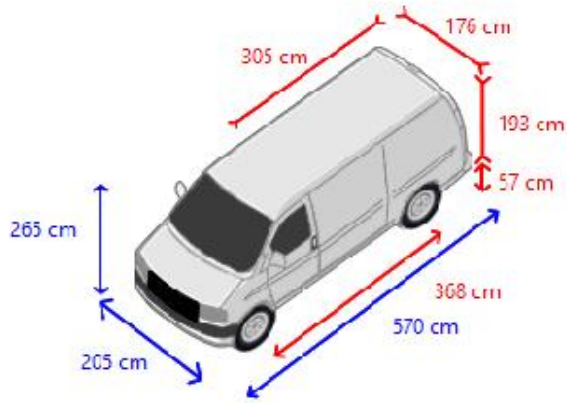

KLEYN VANS

KLEYN GROUP **KLEYN** TRUCKS **KLEYN** TRAILERS **KLEYN** SERVICES

Kleyn Vans B.V.®
P.O. Box 3
4214 ZJ Vuren
Zeiving 12
4214 KT Vuren
The Netherlands

IBAN: NL32RABO0317847430
SWIFT/BIC: RABONL2U

KvK 11044363
BTW/VAT NL807901337B01

E