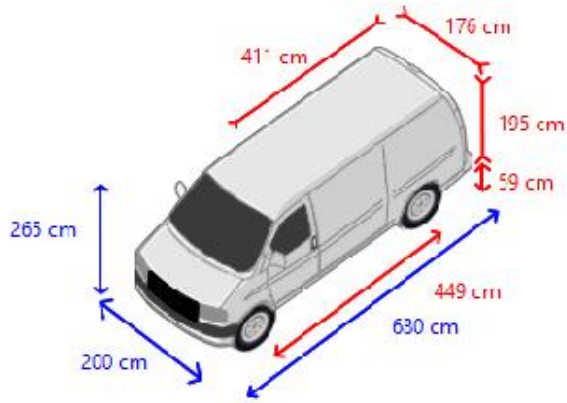

KLEYN VANS

KLEYN GROUP   **KLEYN** TRUCKS   **KLEYN** TRAILERS   **KLEYN** SERVICES

Kleyn Vans B.V.®
P.O. Box 3
4214 ZJ Vuren
Zeiving 12
4214 KT Vuren
The Netherlands

IBAN: NL32RABO0317847430
SWIFT/BIC: RABONL2U

KvK 11044363
BTW/VAT NL807901337B01

E