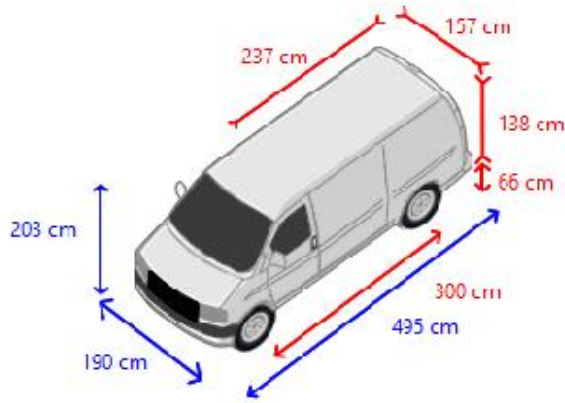

KLEYN VANS

KLEYN GROUP **KLEYN** TRUCKS **KLEYN** TRAILERS **KLEYN** SERVICES

Kleyn Vans B.V.®
P.O. Box 3
4214 ZJ Vuren
Zeiving 12
4214 KT Vuren
The Netherlands

IBAN: NL32RABO0317847430
SWIFT/BIC: RABONL2U

KvK 11044363
BTW/VAT NL807901337B01

E