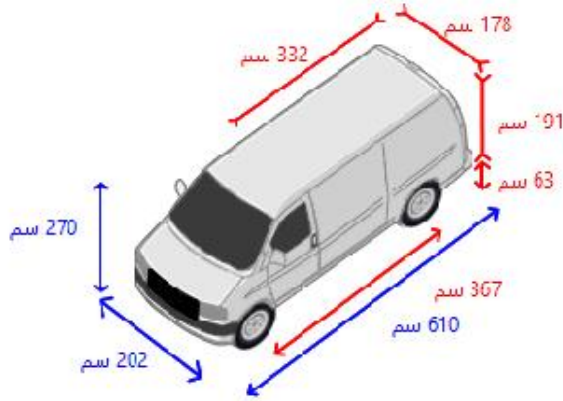

KLEYN VANS

KLEYN GROUP **KLEYN** TRUCKS **KLEYN** TRAILERS **KLEYN** SERVICES

Kleyn Vans B.V.®
P.O. Box 3
4214 ZJ Vuren
Zeiving 12
4214 KT Vuren
The Netherlands

IBAN: NL32RABO0317847430
SWIFT/BIC: RABONL2U

KvK 11044363
BTW/VAT NL807901337B01

/

info@kleyn.com
Tel: +31 183 668 444

/