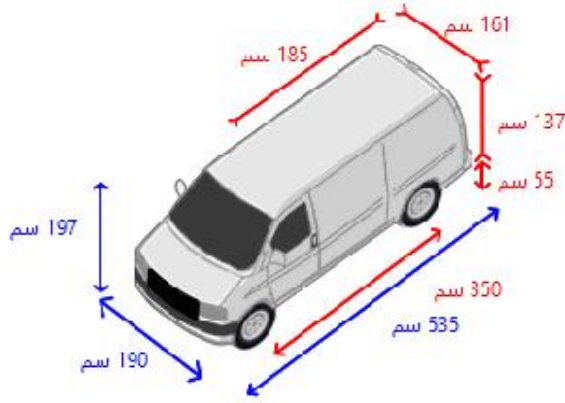

KLEYN VANS

KLEYN GROUP   **KLEYN** TRUCKS   **KLEYN** TRAILERS   **KLEYN** SERVICES

Kleyn Vans B.V.®
P.O. Box 3
4214 ZJ Vuren
Zeiving 12
4214 KT Vuren
The Netherlands

IBAN: NL32RABO0317847430
SWIFT/BIC: RABONL2U

KvK 11044363
BTW/VAT NL807901337B01

/

info@kleyn.com
Tel: +31 183 668 444

/