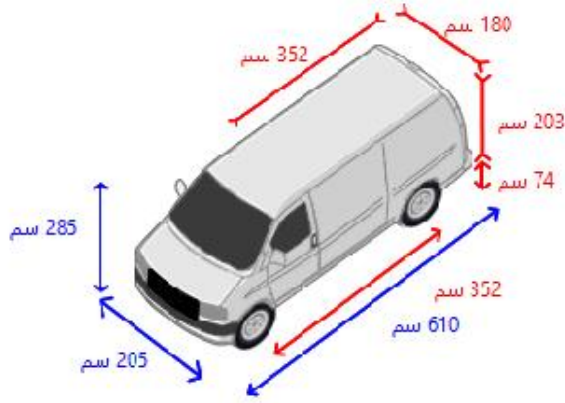

KLEYN VANS

KLEYN GROUP   **KLEYN** TRUCKS   **KLEYN** TRAILERS   **KLEYN** SERVICES

Kleyn Vans B.V.®
P.O. Box 3
4214 ZJ Vuren
Zeiving 12
4214 KT Vuren
The Netherlands

IBAN: NL32RABO0317847430
SWIFT/BIC: RABONL2U

KvK 11044363
BTW/VAT NL807901337B01

/

info@kleyn.com
Tel: +31 183 668 444

/