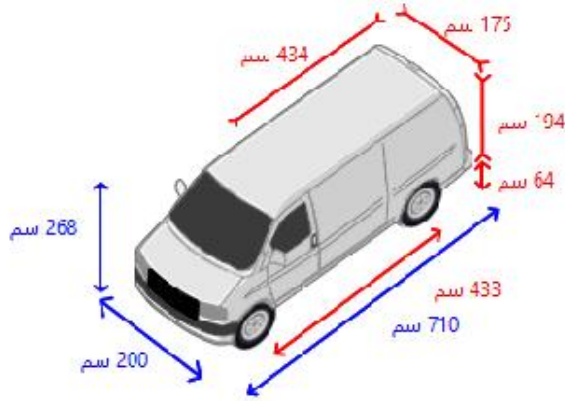

KLEYN VANS

KLEYN GROUP   **KLEYN** TRUCKS   **KLEYN** TRAILERS   **KLEYN** SERVICES

Kleyn Vans B.V.®
P.O. Box 3
4214 ZJ Vuren
Zeiving 12
4214 KT Vuren
The Netherlands

IBAN: NL32RABO0317847430
SWIFT/BIC: RABONL2U

KvK 11044363
BTW/VAT NL807901337B01

/

info@kleyn.com
Tel: +31 183 668 444

/