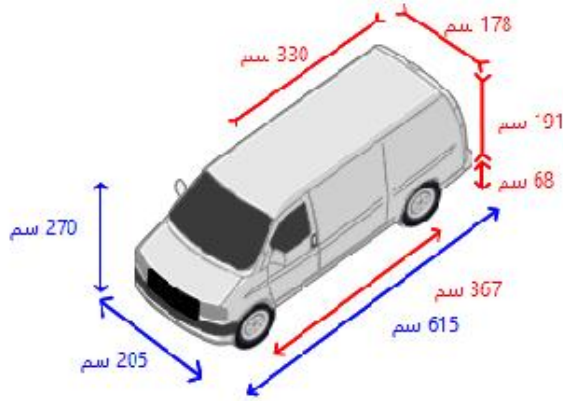

KLEYN VANS

KLEYN GROUP **KLEYN** TRUCKS **KLEYN** TRAILERS **KLEYN** SERVICES

Kleyn Vans B.V.®
P.O. Box 3
4214 ZJ Vuren
Zeiving 12
4214 KT Vuren
The Netherlands

IBAN: NL32RABO0317847430
SWIFT/BIC: RABONL2U

KvK 11044363
BTW/VAT NL807901337B01

/

info@kleyn.com
Tel: +31 183 668 444

/