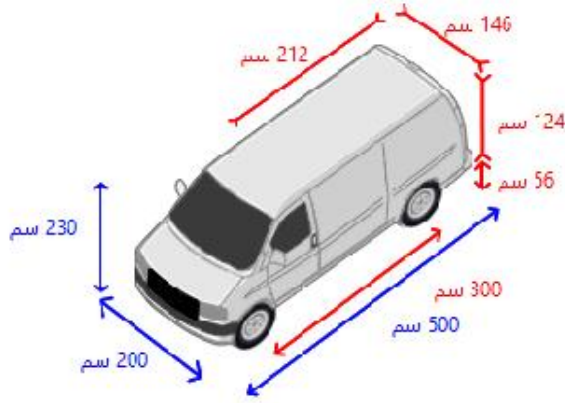

KLEYN VANS

KLEYN GROUP **KLEYN** TRUCKS **KLEYN** TRAILERS **KLEYN** SERVICES

Kleyn Vans B.V.®
P.O. Box 3
4214 ZJ Vuren
Zeiving 12
4214 KT Vuren
The Netherlands

IBAN: NL32RABO0317847430
SWIFT/BIC: RABONL2U

KvK 11044363
BTW/VAT NL807901337B01

/

info@kleyn.com
Tel: +31 183 668 444

/